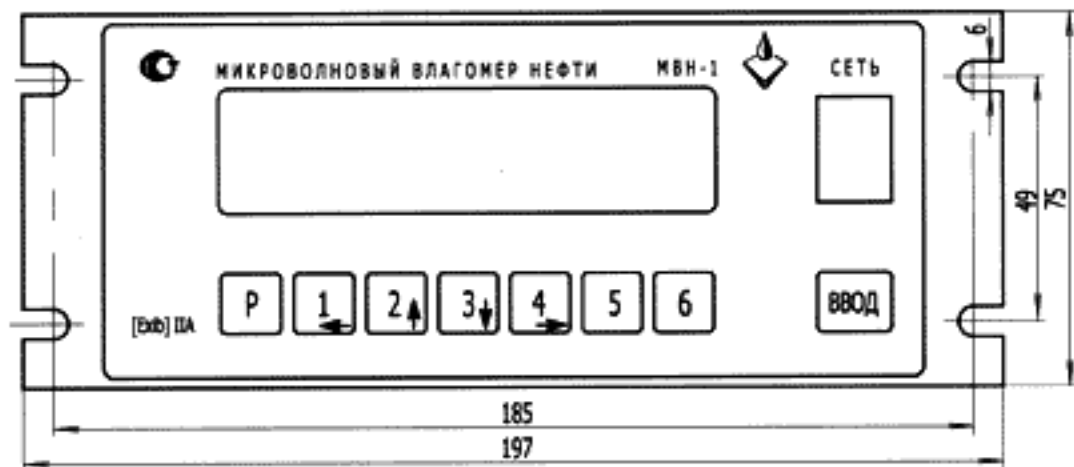

Преобразователь первичный измерительный МВН-1.01.00.000

Преобразователь первичный измерительный МВН-1.03.00.000

# Чертеж внешнего вида с установочными размерами прибора МВН-1.02.00.000

## Чертеж узла крепления прибора в стойке