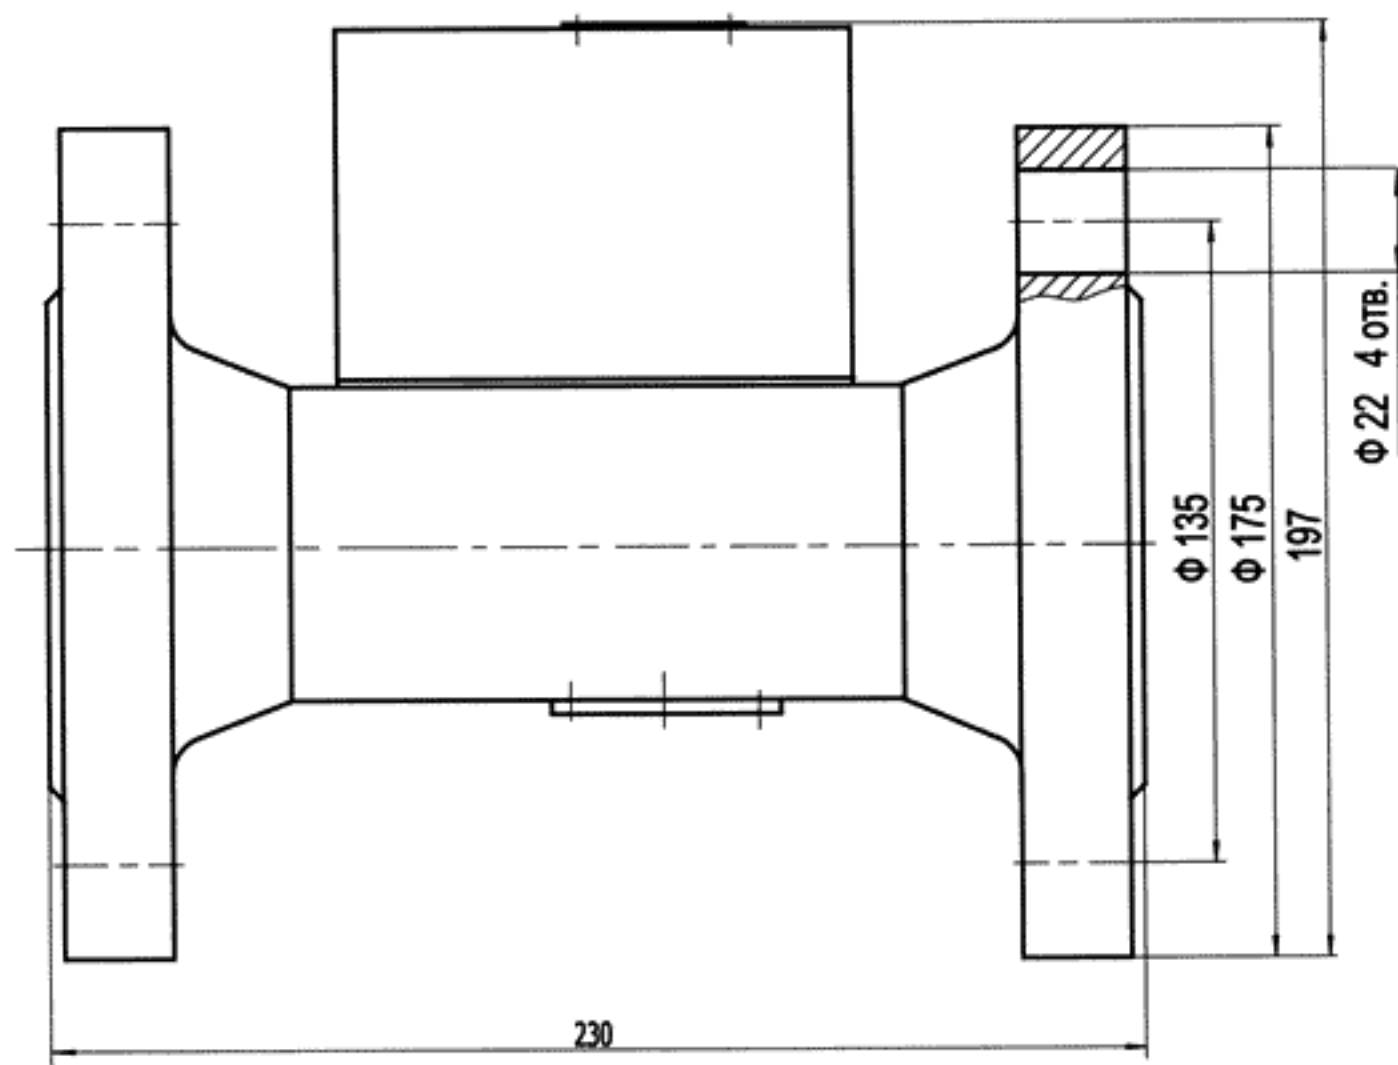

Преобразователь первичный измерительный МВН-1.01.00.000

Преобразователь первичный измерительный МВН-1.03.00.000

# Чертеж внешнего вида с установочными размерами прибора МВН-1.02.00.000

## Чертеж узла крепления прибора в стойке