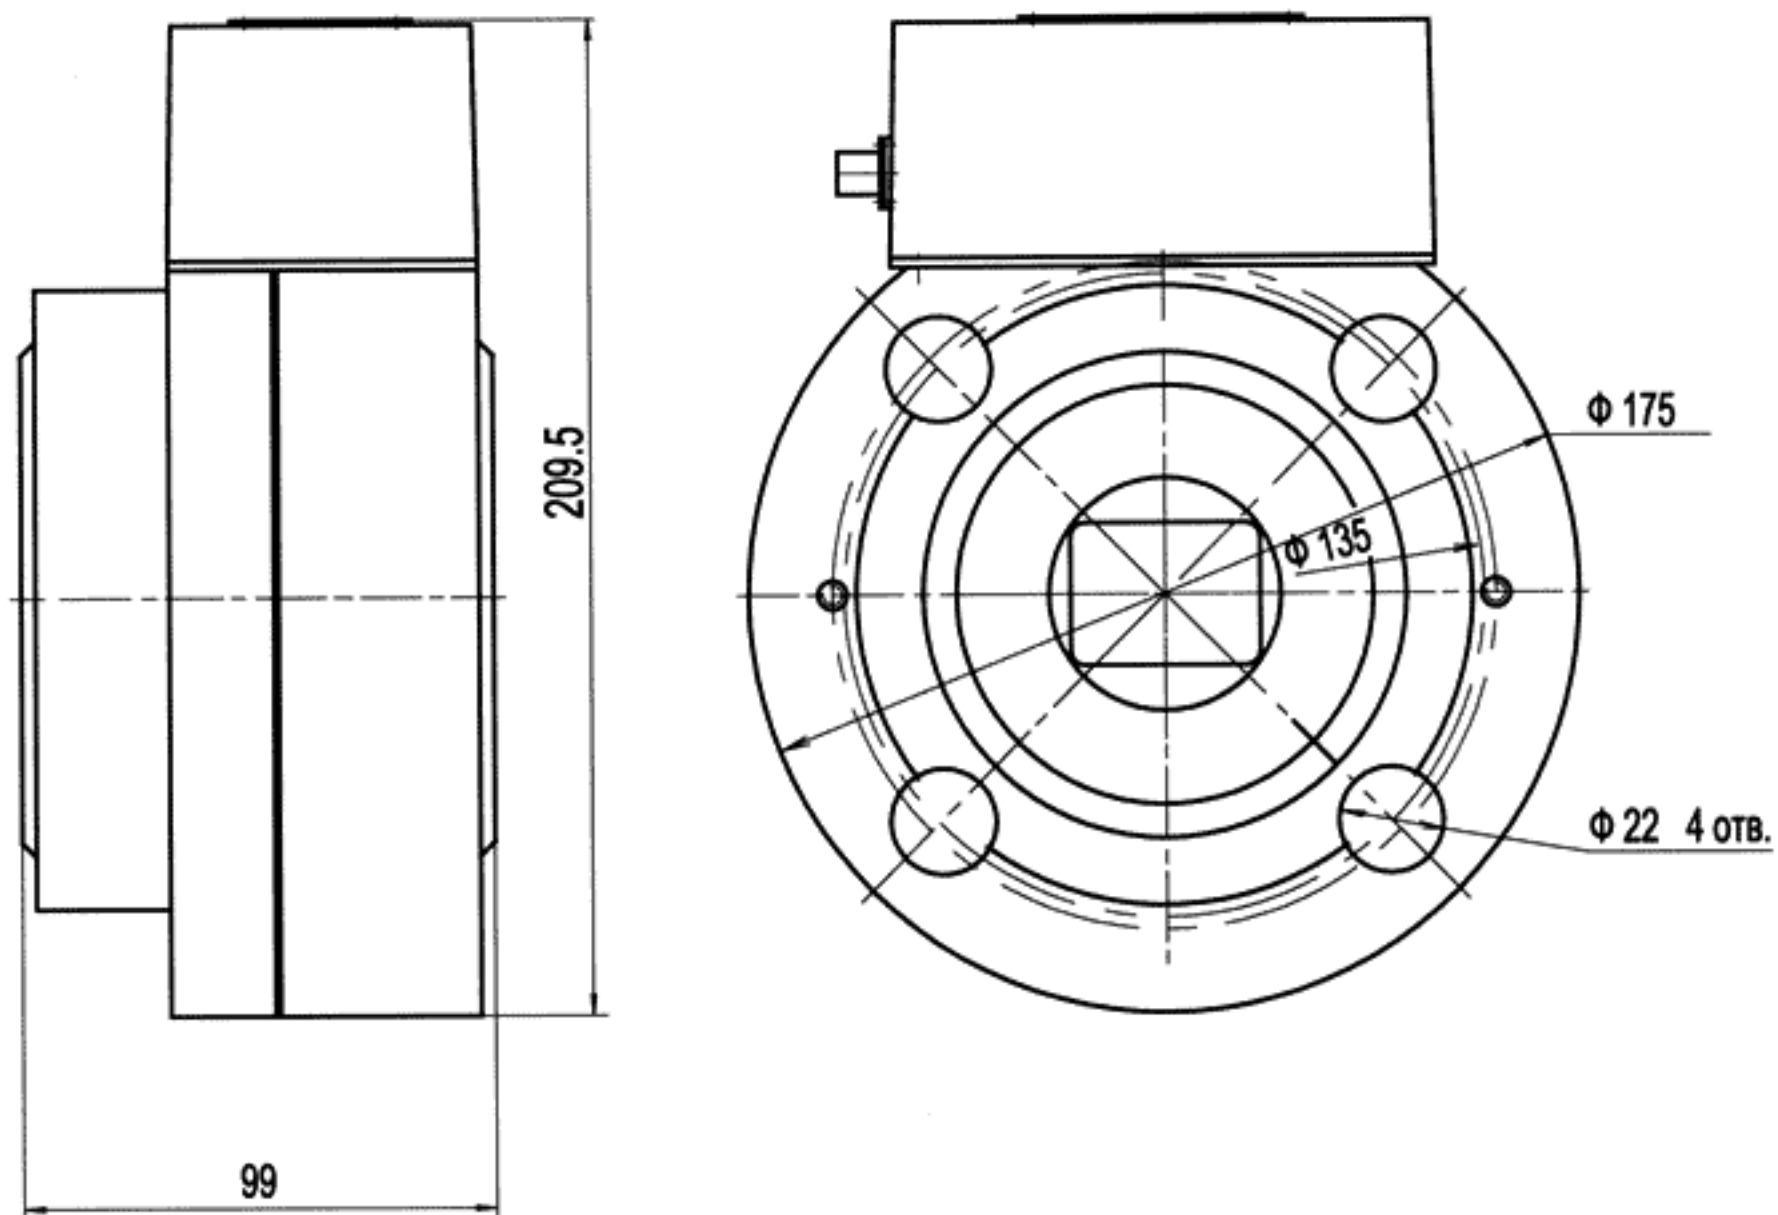

Преобразователь первичный измерительный МВН-1.01.00.000

Преобразователь первичный измерительный МВН-1.03.00.000

# Чертеж внешнего вида с установочными размерами прибора МВН-1.02.00.000

## Чертеж узла крепления прибора в стойке