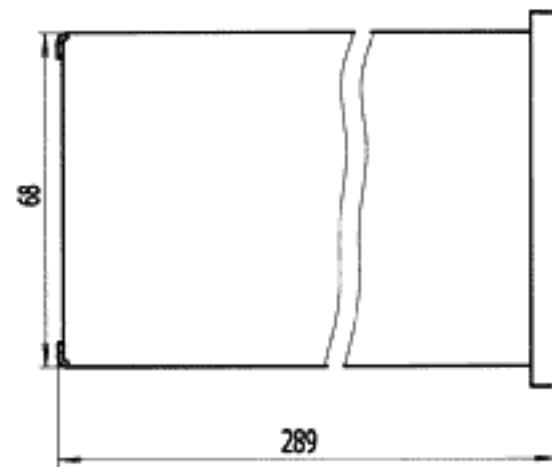

# Чертеж внешнего вида с установочными размерами прибора МВН-1.02.00.000

## Чертеж узла крепления прибора в стойке